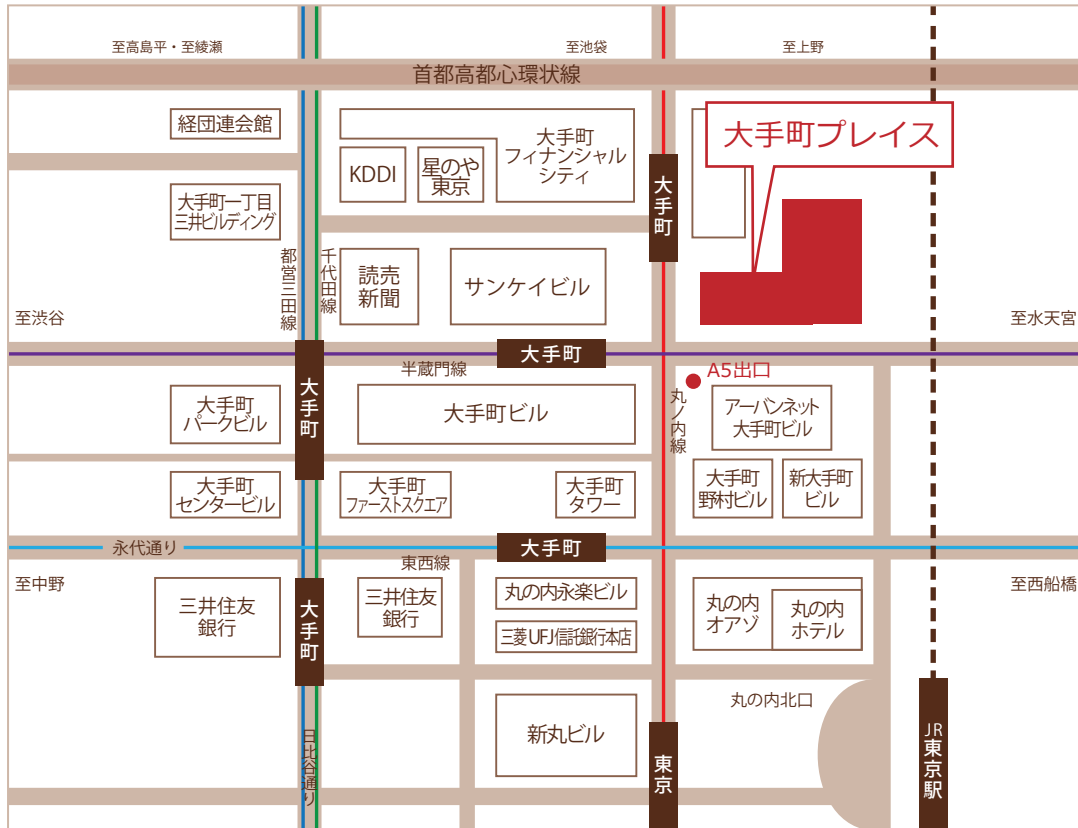

セミナー会場のご案内

大手町プレイス カンファレンスセンター 東京都千代田区大手町 2 丁目 3-1

東京メトロ 丸ノ内線、千代田線、半蔵門線、東西線「大手町駅」および都営三田線「大手町駅」A5 出口徒歩 1 分
JR 東京駅丸の内北口徒歩 7 分

大手町プレイス 1F 案内図

会場は 2F です。
東エントランス入ってすぐの
エスカレーターで、
2F へお上がりください。

地下鉄 A5 出口方面

東京駅・日本橋方面